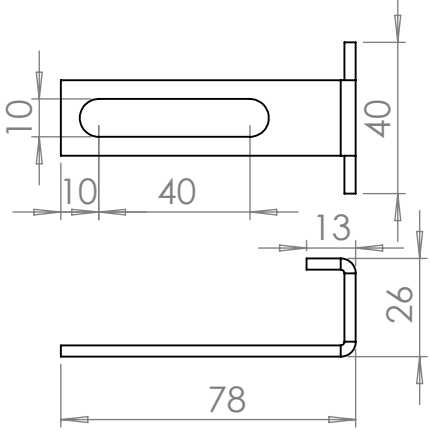

Art No.	X(mm)
413/312-100110	1000
413/312-120110	1200
413/312-150110	1500
413/312-100220	1000
413/312-120220	1200
413/312-150220	1500
Art No.	Mesh Size
413-XXXXXX	50x60
312-XXXXXX	50x30

312-XXX220

413-XXX220

413/312-XXX110

Max recommendation

① ! 0-X mm

440/6400-XXX-000

25-9550

21-2301S

440/640-XXX-000 / 25-9640

Max 1500 mm

25-9640

Art No.	X(mm)	Y(mm)	Material thickness
440/640-050-000	50	107	2
440/640-100-000	100	157	2
440/640-125-000	125	182	2
440/640-150-000	150	207	2
440/640-175-000	175	232	2
440/640-200-000	200	257	2
440/640-250-000	250	306	3
440/640-300-000	300	356	3