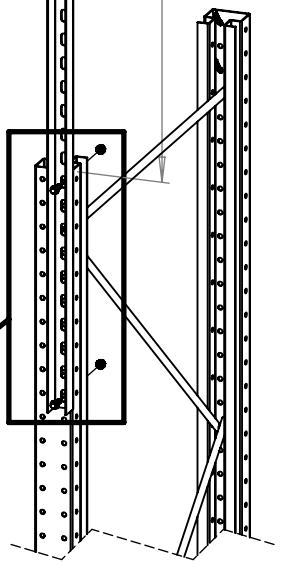

Art No.	X(mm)
413/312-100110	1000
413/312-120110	1200
413/312-150110	1500
413/312-100220	1000
413/312-120220	1200
413/312-150220	1500
Art No.	Mesh Size
413-XXXXXX	50x60
312-XXXXXX	50x30

312-XXX220

413-XXX220

413/312-XXX110

Max recommendation

① ! 0-X mm

440/6400-XXX-000

25-9550

21-2301S

440/640-XXX-000 / 25-9640

Max 1500 mm

25-9640

Art No.	X(mm)	Y(mm)	Material thickness
440/640-050-000	50	107	2
440/640-100-000	100	157	2
440/640-125-000	125	182	2
440/640-150-000	150	207	2
440/640-175-000	175	232	2
440/640-200-000	200	257	2
440/640-250-000	250	306	3
440/640-300-000	300	356	3