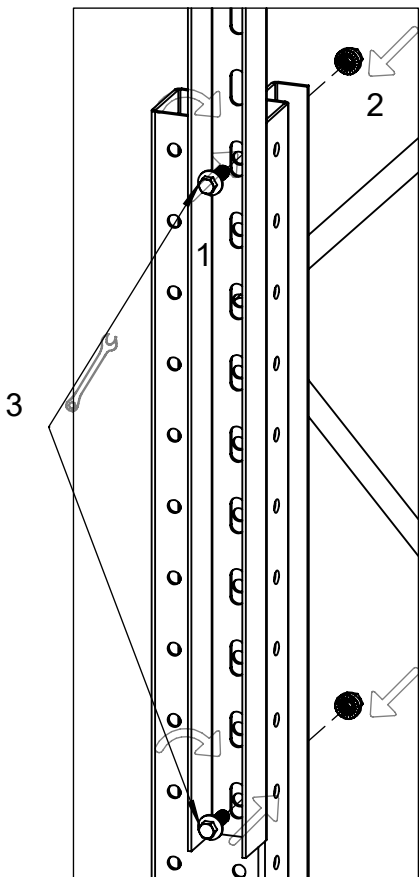

Art No.	X(mm)
413/312-100110	1000
413/312-120110	1200
413/312-150110	1500
413/312-100220	1000
413/312-120220	1200
413/312-150220	1500
Art No.	Mesh Size
413-XXXXXX	50x60
312-XXXXXX	50x30

312-XXX220

413-XXX220

413/312-XXX110

Max recommendation

① ! 0-X mm

440/6400-XXX-000

25-9550

21-2301S

440/640-XXX-000 / 25-9640

Max 1500 mm

25-9640

Art No.	X(mm)	Y(mm)	Material thickness
440/640-050-000	50	107	2
440/640-100-000	100	157	2
440/640-125-000	125	182	2
440/640-150-000	150	207	2
440/640-175-000	175	232	2
440/640-200-000	200	257	2
440/640-250-000	250	306	3
440/640-300-000	300	356	3