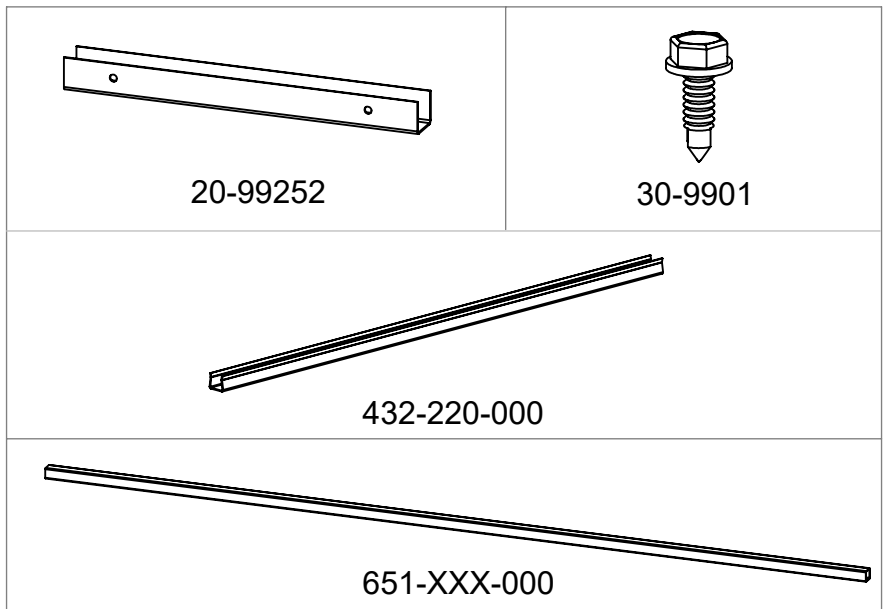

413/312-XXX110

Max recommendation

① ! 0-X mm

440/6400-XXX-000

25-9550

21-2301S

440/640-XXX-000 / 25-9640

Max 1500 mm

25-9640

Art No.	X(mm)	Y(mm)	Material thickness
440/640-050-000	50	107	2
440/640-100-000	100	157	2
440/640-125-000	125	182	2
440/640-150-000	150	207	2
440/640-175-000	175	232	2
440/640-200-000	200	257	2
440/640-250-000	250	306	3
440/640-300-000	300	356	3