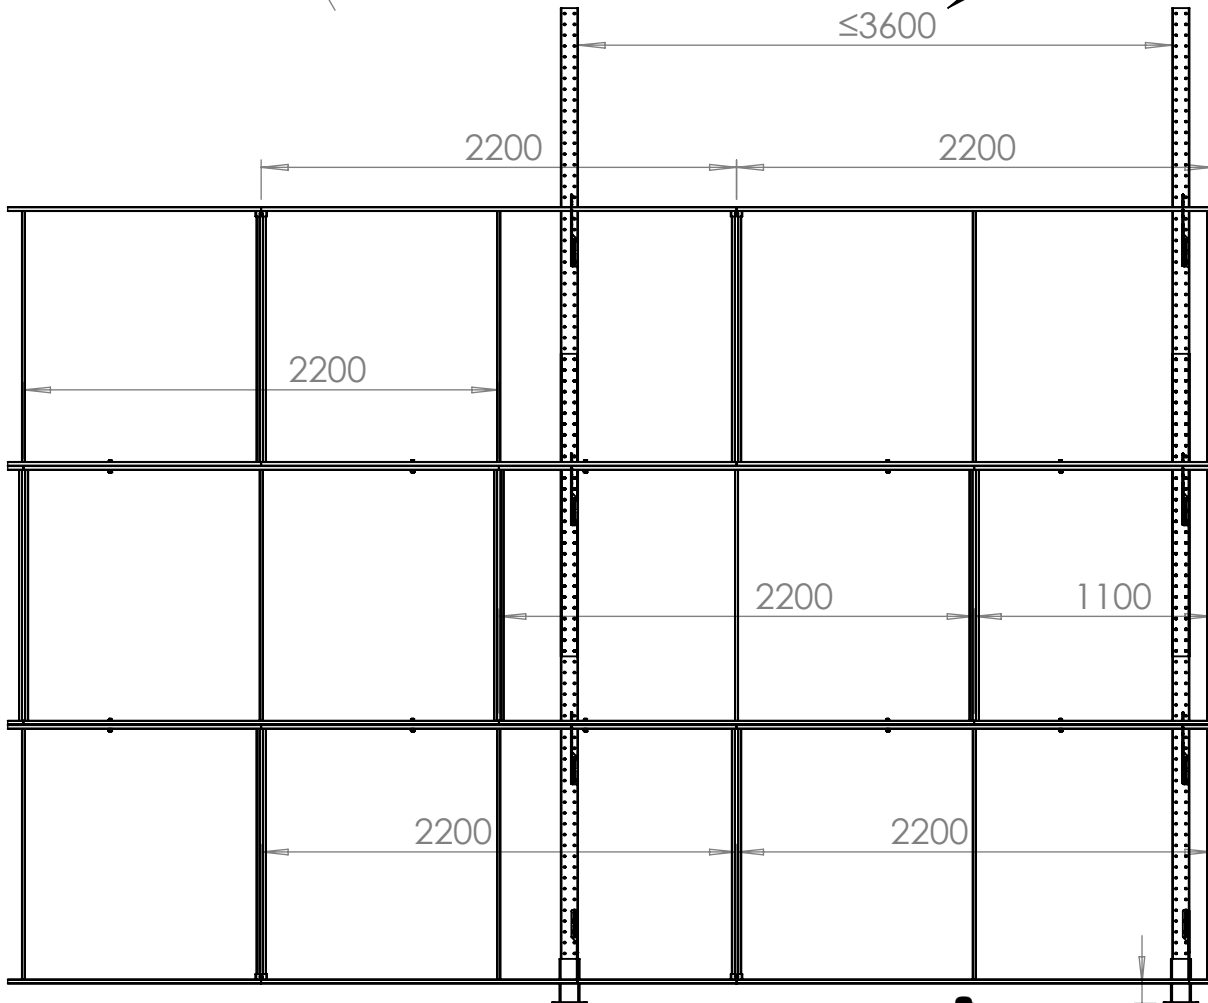

Art No.	X(mm)
413/312-100110	1000
413/312-120110	1200
413/312-150110	1500
413/312-100220	1000
413/312-120220	1200
413/312-150220	1500
Art No.	Mesh Size
413-XXXXXX	50x60
312-XXXXXX	50x30

312-XXX220

413-XXX220

413/312-XXX110

Max recommendation

① ! 0-X mm

440/6400-XXX-000

25-9550

21-2301S

440/640-XXX-000 / 25-9640

Max 1500 mm

25-9640

Art No.	X(mm)	Y(mm)	Material thickness
440/640-050-000	50	107	2
440/640-100-000	100	157	2
440/640-125-000	125	182	2
440/640-150-000	150	207	2
440/640-175-000	175	232	2
440/640-200-000	200	257	2
440/640-250-000	250	306	3
440/640-300-000	300	356	3