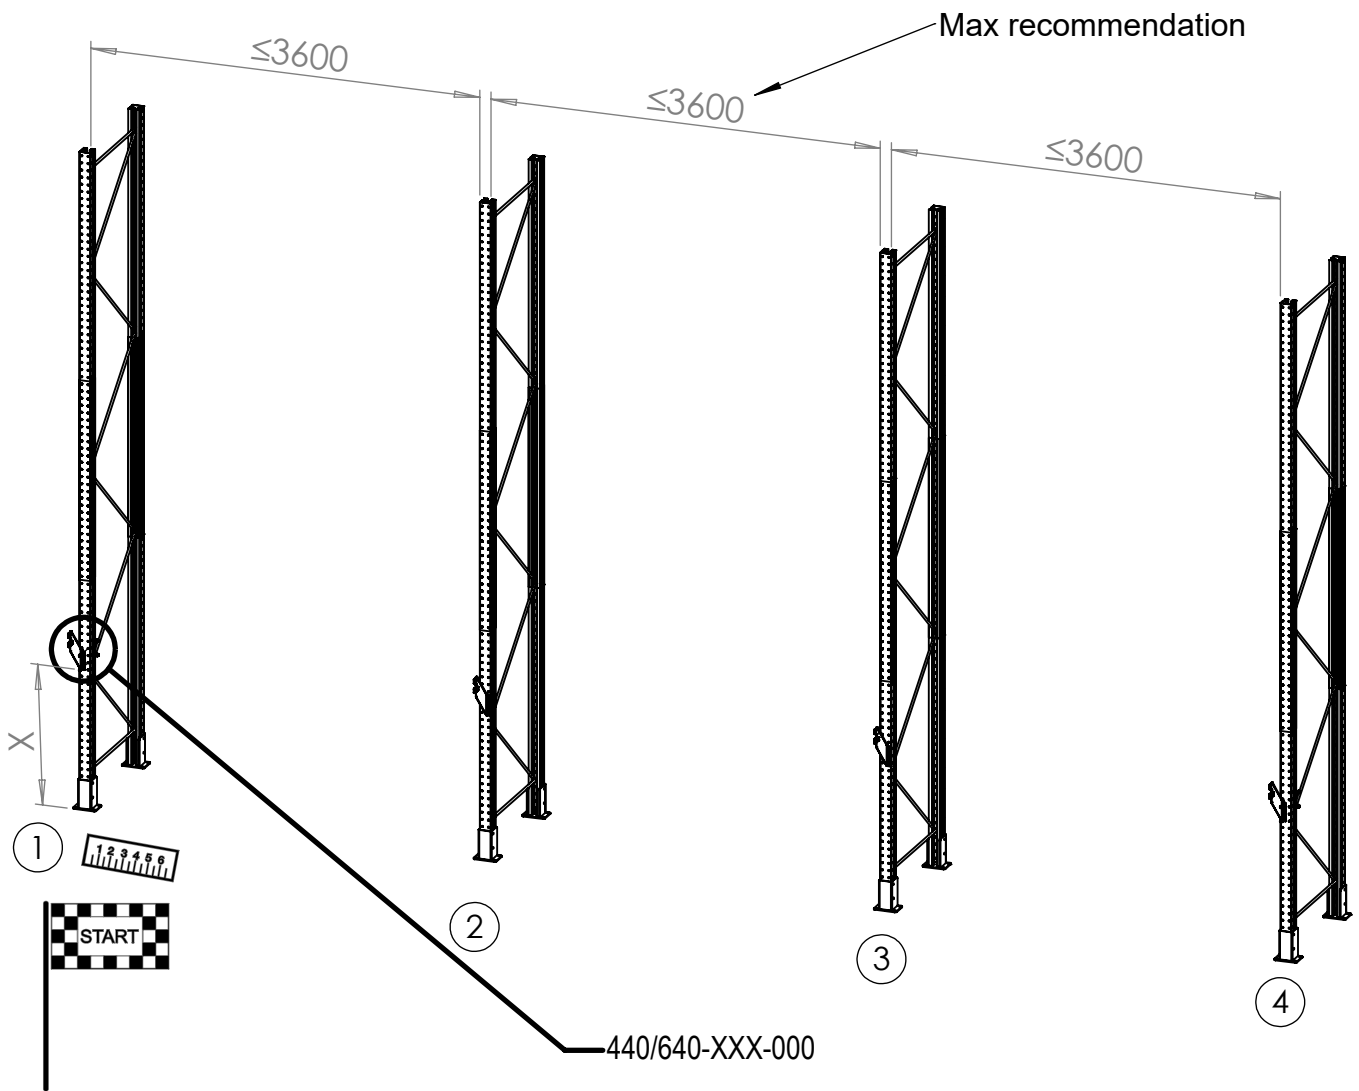

Art No.	X(mm)
413/312-100110	1000
413/312-120110	1200
413/312-150110	1500
413/312-100220	1000
413/312-120220	1200
413/312-150220	1500
Art No.	Mesh Size
413-XXXXXX	50x60
312-XXXXXX	50x30

312-XXX220

413-XXX220

413/312-XXX110

Max recommendation

① ! 0-X mm

440/6400-XXX-000

25-9550

21-2301S

440/640-XXX-000 / 25-9640

Max 1500 mm

25-9640

Art No.	X(mm)	Y(mm)	Material thickness
440/640-050-000	50	107	2
440/640-100-000	100	157	2
440/640-125-000	125	182	2
440/640-150-000	150	207	2
440/640-175-000	175	232	2
440/640-200-000	200	257	2
440/640-250-000	250	306	3
440/640-300-000	300	356	3