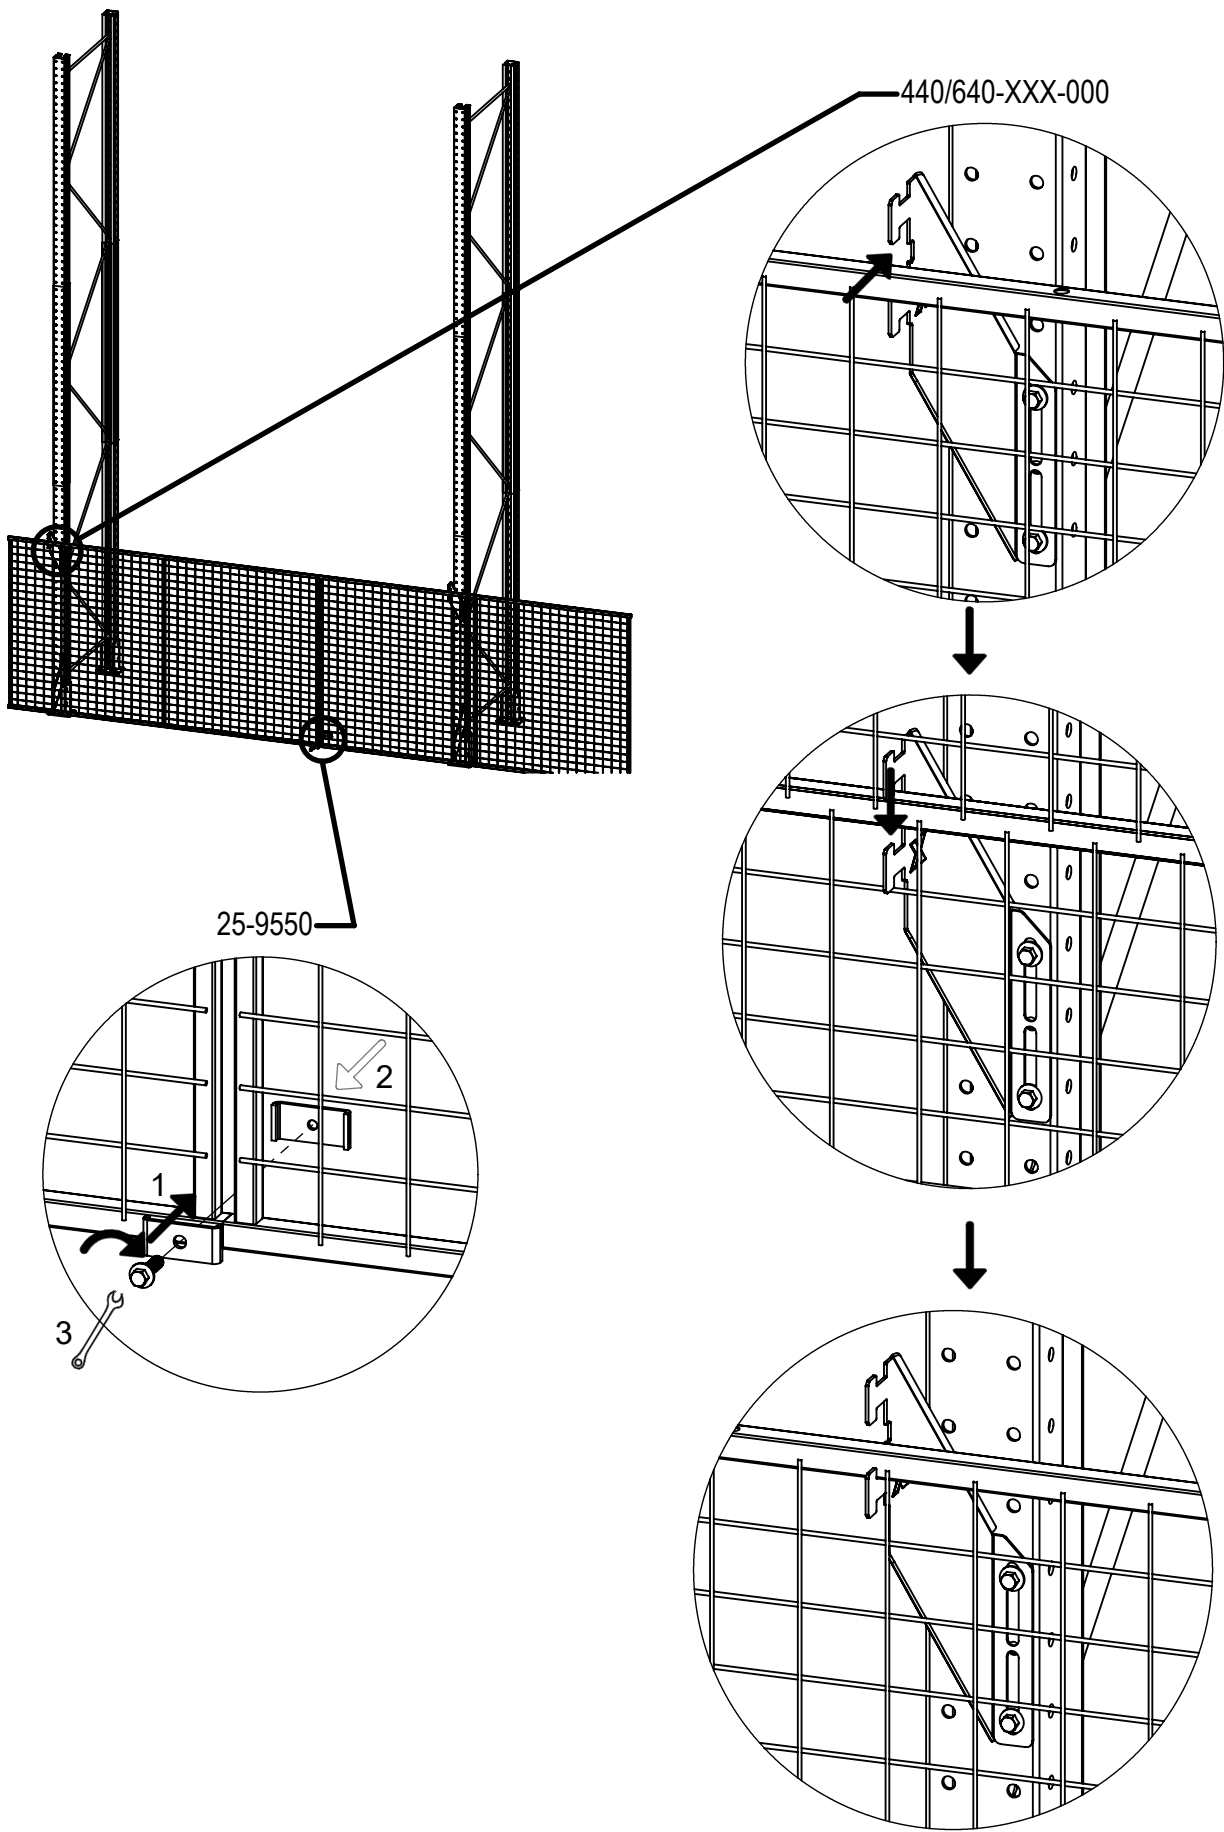

413/312-XXX110

Max recommendation

① ! 0-X mm

440/6400-XXX-000

25-9550

21-2301S

440/640-XXX-000 / 25-9640

Max 1500 mm

25-9640

Art No.	X(mm)	Y(mm)	Material thickness
440/640-050-000	50	107	2
440/640-100-000	100	157	2
440/640-125-000	125	182	2
440/640-150-000	150	207	2
440/640-175-000	175	232	2
440/640-200-000	200	257	2
440/640-250-000	250	306	3
440/640-300-000	300	356	3