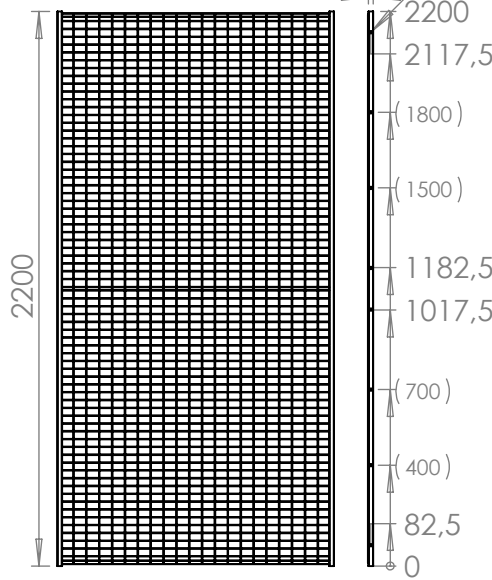

SafeStore Assembly Guide

Date: 2022-11-25	C-number (for internal use) C-0004591-01	Version C.2	<p>Axelent AB</p> <p>BOX 1 · KÄVVSJÖVÄGEN 17 SE-335 73 · HILLERSTORP SWEDEN</p> <p>TEL +46 (0)370-37 37 30 INFO@AXELENT.SE AXELENT.COM</p>	<p>BG инструкции за монтаж CZ Montážní návod DE Montageanleitung DK Monteringsvejledning EE Paigaldusjuhendid ES Instrucciones de montaje FI Kokoamisohje FR Les instructions d'assemblage GR οδηγίες συναρμολόγησης HU Összeszerelési utasítások IE Treoracha cóimeála IT Istruzioni di montaggio</p>	<p>LT Montavimo instrukcijos LV Montāžas instrukcijas MT Istruzzjonijiet għall-immuntar NL Montage-instructies PL Instrukcje składowania PT Instruções de montagem RO Instrucțiunile de asamblare SE Monteringsanvisningar SI Navodila za montažo SK Návod na montáž UK Assembly guide</p>

Art No.	X(mm)
413/312-100110	1000
413/312-120110	1200
413/312-150110	1500
413/312-100220	1000
413/312-120220	1200
413/312-150220	1500
Art No.	Mesh Size
413-XXXXXX	50x60
312-XXXXXX	50x30

312-XXX220

413-XXX220

413/312-XXX110

Max recommendation

① ! 0-X mm

440/6400-XXX-000

25-9550

21-2301S

440/640-XXX-000 / 25-9640

Max 1500 mm

25-9640

Art No.	X(mm)	Y(mm)	Material thickness
440/640-050-000	50	107	2
440/640-100-000	100	157	2
440/640-125-000	125	182	2
440/640-150-000	150	207	2
440/640-175-000	175	232	2
440/640-200-000	200	257	2
440/640-250-000	250	306	3
440/640-300-000	300	356	3