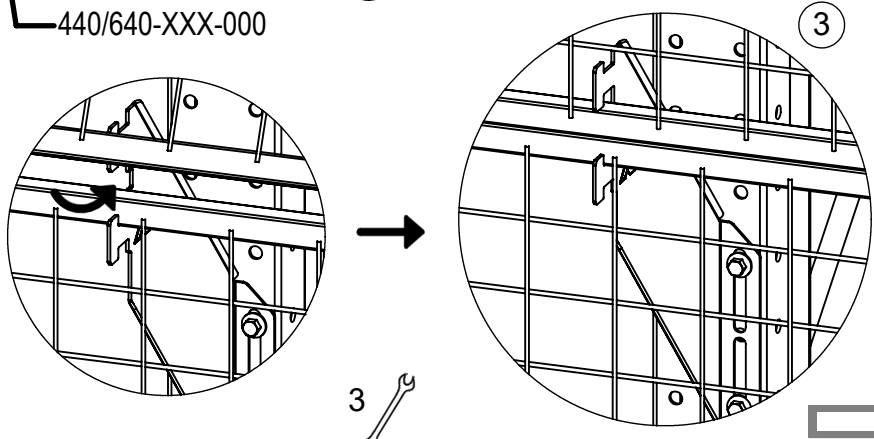

413/312-XXX110

Max recommendation

① ! 0-X mm

440/6400-XXX-000

25-9550

21-2301S

440/640-XXX-000 / 25-9640

Max 1500 mm

25-9640

Art No.	X(mm)	Y(mm)	Material thickness
440/640-050-000	50	107	2
440/640-100-000	100	157	2
440/640-125-000	125	182	2
440/640-150-000	150	207	2
440/640-175-000	175	232	2
440/640-200-000	200	257	2
440/640-250-000	250	306	3
440/640-300-000	300	356	3