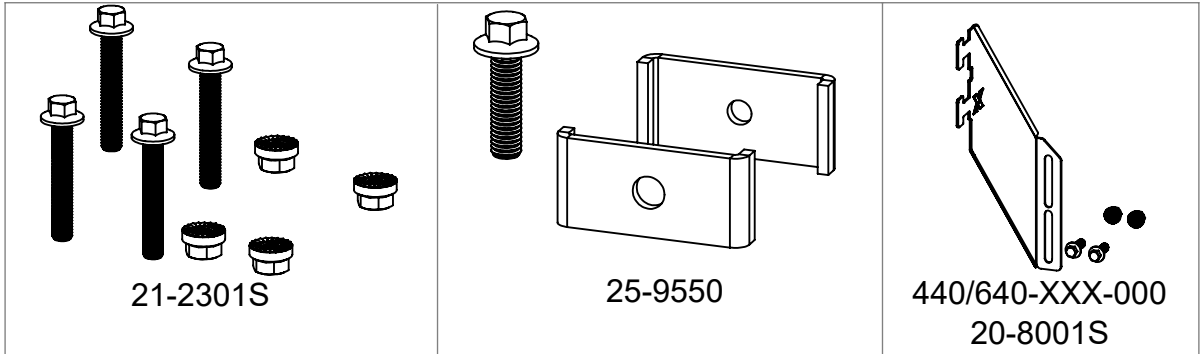

SafeStore Assembly Guide

Date: 2022-11-25	C-number (for internal use) C-0004591-01	Version C.2	<p>Axelent AB</p> <p>BOX 1 · KÄVVSJÖVÄGEN 17 SE-335 73 · HILLERSTORP SWEDEN</p> <p>TEL +46 (0)370-37 37 30 INFO@AXELENT.SE AXELENT.COM</p>	<p>BG инструкции за монтаж CZ Montážní návod DE Montageanleitung DK Monteringsvejledning EE Paigaldusjuhendid ES Instrucciones de montaje FI Kokoamisohje FR Les instructions d'assemblage GR οδηγίες συναρμολόγησης HU Összeszerelési utasítások IE Treoracha cóimeála IT Istruzioni di montaggio</p>	<p>LT Montavimo instrukcijos LV Montāžas instrukcijas MT Istruzzjonijiet għall-immuntar NL Montage-instructies PL Instrukcje składowania PT Instruções de montagem RO Instrucțiunile de asamblare SE Monteringsanvisningar SI Navodila za montažo SK Návod na montáž UK Assembly guide</p>

Art No.	X(mm)
413/312-100110	1000
413/312-120110	1200
413/312-150110	1500
413/312-100220	1000
413/312-120220	1200
413/312-150220	1500
Art No.	Mesh Size
413-XXXXXX	50x60
312-XXXXXX	50x30

312-XXX220

413-XXX220

413/312-XXX110

Max recommendation

① ! 0-X mm

440/6400-XXX-000

25-9550

21-2301S

440/640-XXX-000 / 25-9640

Max 1500 mm

25-9640

Art No.	X(mm)	Y(mm)	Material thickness
440/640-050-000	50	107	2
440/640-100-000	100	157	2
440/640-125-000	125	182	2
440/640-150-000	150	207	2
440/640-175-000	175	232	2
440/640-200-000	200	257	2
440/640-250-000	250	306	3
440/640-300-000	300	356	3