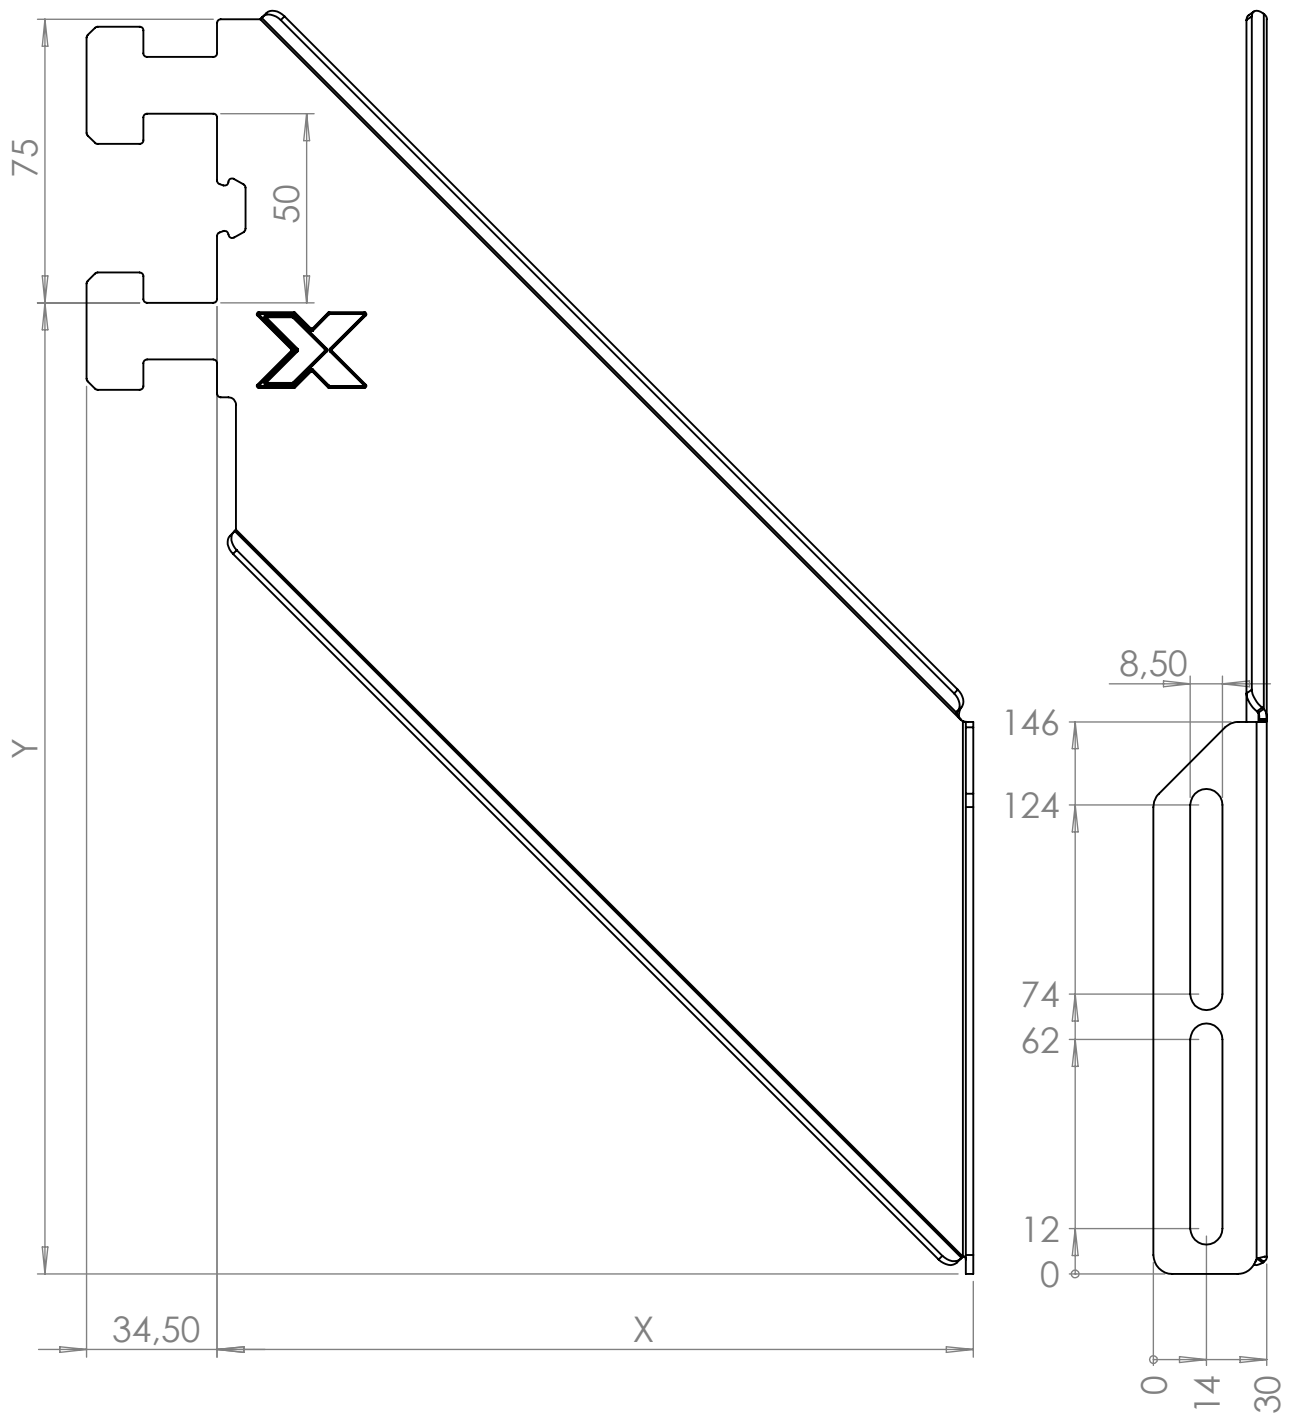

Art No.	X(mm)
413/312-100110	1000
413/312-120110	1200
413/312-150110	1500
413/312-100220	1000
413/312-120220	1200
413/312-150220	1500
Art No.	Mesh Size
413-XXXXXX	50x60
312-XXXXXX	50x30

312-XXX220

413-XXX220

413/312-XXX110

Max recommendation

① ! 0-X mm

440/6400-XXX-000

25-9550

21-2301S

440/640-XXX-000 / 25-9640

Max 1500 mm

25-9640

Art No.	X(mm)	Y(mm)	Material thickness
440/640-050-000	50	107	2
440/640-100-000	100	157	2
440/640-125-000	125	182	2
440/640-150-000	150	207	2
440/640-175-000	175	232	2
440/640-200-000	200	257	2
440/640-250-000	250	306	3
440/640-300-000	300	356	3