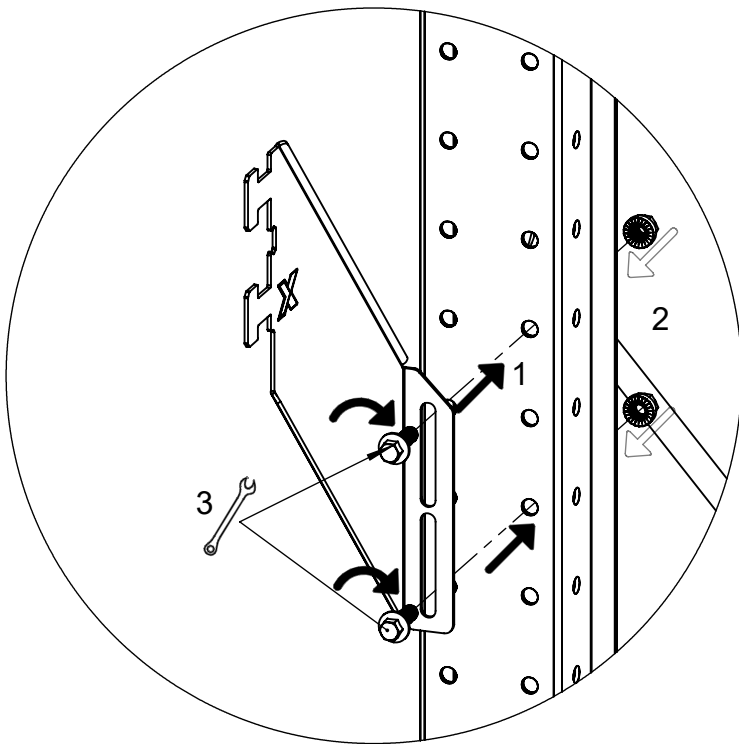

413/312-XXX110

Max recommendation

① ! 0-X mm

440/6400-XXX-000

25-9550

21-2301S

440/640-XXX-000 / 25-9640

Max 1500 mm

25-9640

Art No.	X(mm)	Y(mm)	Material thickness
440/640-050-000	50	107	2
440/640-100-000	100	157	2
440/640-125-000	125	182	2
440/640-150-000	150	207	2
440/640-175-000	175	232	2
440/640-200-000	200	257	2
440/640-250-000	250	306	3
440/640-300-000	300	356	3