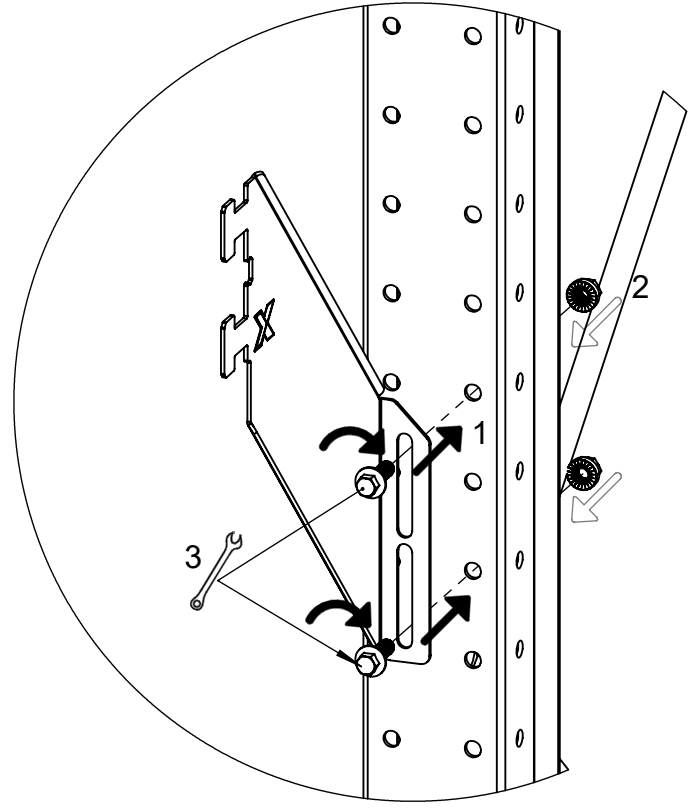

Art No.	X(mm)
413/312-100110	1000
413/312-120110	1200
413/312-150110	1500
413/312-100220	1000
413/312-120220	1200
413/312-150220	1500
Art No.	Mesh Size
413-XXXXXX	50x60
312-XXXXXX	50x30

312-XXX220

413-XXX220

413/312-XXX110

Max recommendation

① ! 0-X mm

440/6400-XXX-000

25-9550

21-2301S

440/640-XXX-000 / 25-9640

Max 1500 mm

25-9640

Art No.	X(mm)	Y(mm)	Material thickness
440/640-050-000	50	107	2
440/640-100-000	100	157	2
440/640-125-000	125	182	2
440/640-150-000	150	207	2
440/640-175-000	175	232	2
440/640-200-000	200	257	2
440/640-250-000	250	306	3
440/640-300-000	300	356	3