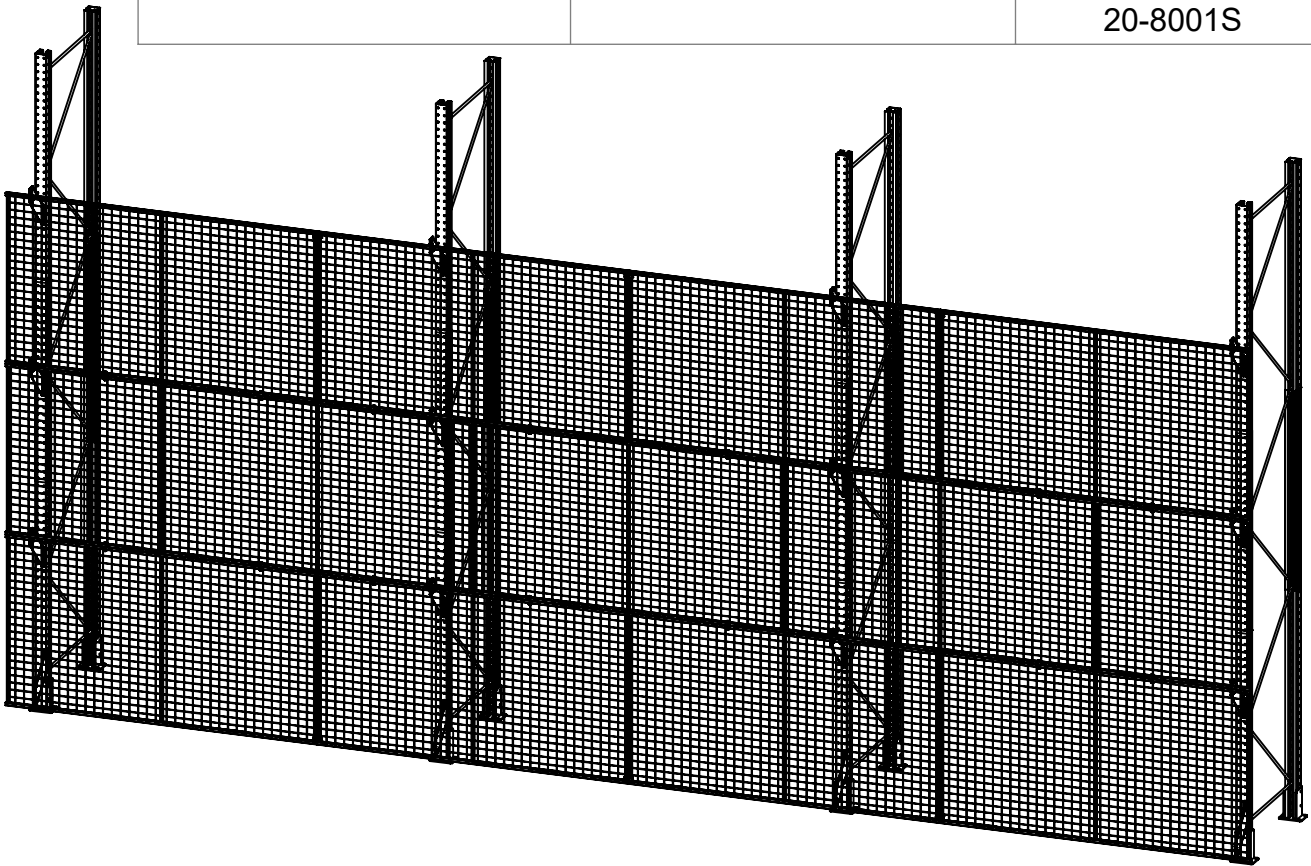

SafeStore Assembly Guide

Date: 2022-11-25	C-number (for internal use) C-0004591-01	Version C.2	<p>Axelent AB</p> <p>BOX 1 · KÄVVSJÖVÄGEN 17 SE-335 73 · HILLERSTORP SWEDEN</p> <p>TEL +46 (0)370-37 37 30 INFO@AXELENT.SE AXELENT.COM</p>	<p>BG инструкции за монтаж CZ Montážní návod DE Montageanleitung DK Monteringsvejledning EE Paigaldusjuhendid ES Instrucciones de montaje FI Kokoamisohje FR Les instructions d'assemblage GR οδηγίες συναρμολόγησης HU Összeszerelési utasítások IE Treoracha cóimeála IT Istruzioni di montaggio</p>	<p>LT Montavimo instrukcijos LV Montāžas instrukcijas MT Istruzzjonijiet għall-immuntar NL Montage-instructies PL Instrukcje składowania PT Instruções de montagem RO Instrucțiunile de asamblare SE Monteringsanvisningar SI Navodila za montažo SK Návod na montáž UK Assembly guide</p>

Art No.	X(mm)
413/312-100110	1000
413/312-120110	1200
413/312-150110	1500
413/312-100220	1000
413/312-120220	1200
413/312-150220	1500
Art No.	Mesh Size
413-XXXXXX	50x60
312-XXXXXX	50x30

312-XXX220

413-XXX220

413/312-XXX110

Max recommendation

① ! 0-X mm

440/6400-XXX-000

25-9550

21-2301S

440/640-XXX-000 / 25-9640

Max 1500 mm

25-9640

Art No.	X(mm)	Y(mm)	Material thickness
440/640-050-000	50	107	2
440/640-100-000	100	157	2
440/640-125-000	125	182	2
440/640-150-000	150	207	2
440/640-175-000	175	232	2
440/640-200-000	200	257	2
440/640-250-000	250	306	3
440/640-300-000	300	356	3