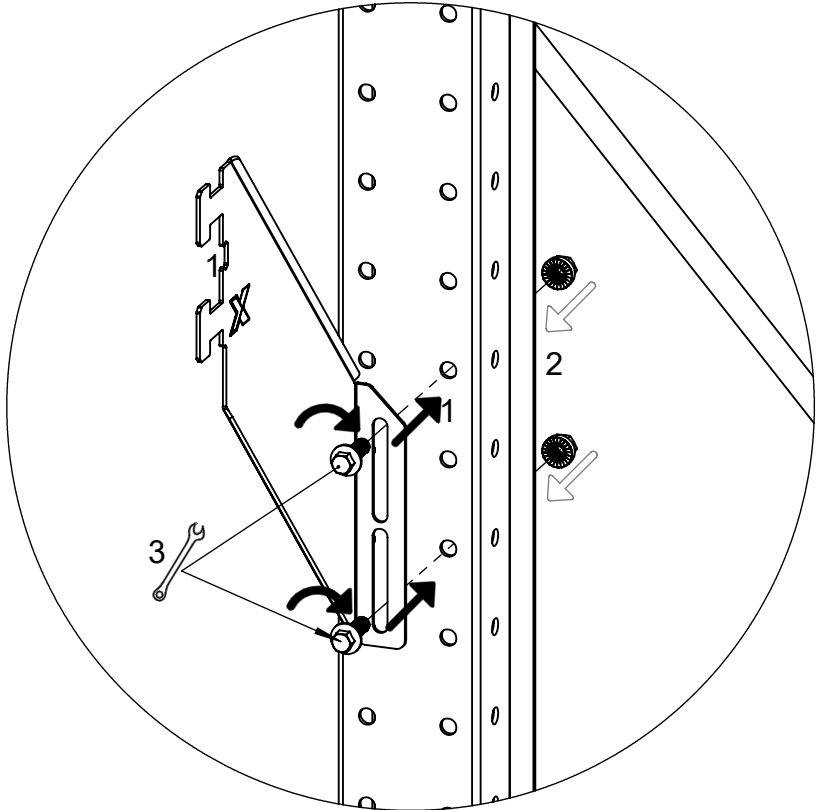

413/312-XXX110

Max recommendation

① ! 0-X mm

440/6400-XXX-000

25-9550

21-2301S

440/640-XXX-000 / 25-9640

Max 1500 mm

25-9640

Art No.	X(mm)	Y(mm)	Material thickness
440/640-050-000	50	107	2
440/640-100-000	100	157	2
440/640-125-000	125	182	2
440/640-150-000	150	207	2
440/640-175-000	175	232	2
440/640-200-000	200	257	2
440/640-250-000	250	306	3
440/640-300-000	300	356	3