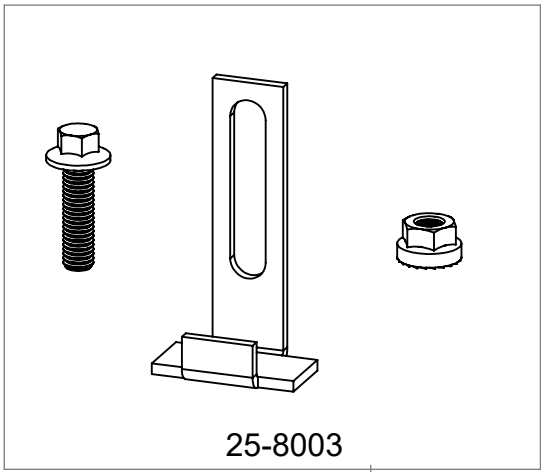

413/312-XXX110

Max recommendation

① ! 0-X mm

440/6400-XXX-000

25-9550

21-2301S

440/640-XXX-000 / 25-9640

Max 1500 mm

25-9640

Art No.	X(mm)	Y(mm)	Material thickness
440/640-050-000	50	107	2
440/640-100-000	100	157	2
440/640-125-000	125	182	2
440/640-150-000	150	207	2
440/640-175-000	175	232	2
440/640-200-000	200	257	2
440/640-250-000	250	306	3
440/640-300-000	300	356	3