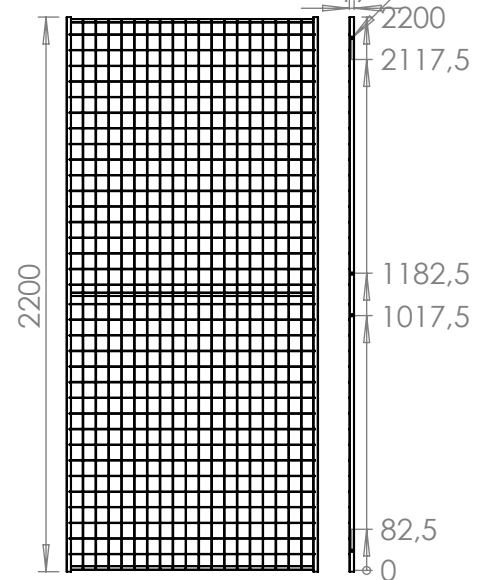

SafeStore Assembly Guide

Date: 2022-11-25	C-number (for internal use) C-0004591-01	Version C.2	<p>Axelent AB</p> <p>BOX 1 · KÄVVSJÖVÄGEN 17 SE-335 73 · HILLERSTORP SWEDEN</p> <p>TEL +46 (0)370-37 37 30 INFO@AXELENT.SE AXELENT.COM</p>	<p>BG инструкции за монтаж CZ Montážní návod DE Montageanleitung DK Monteringsvejledning EE Paigaldusjuhendid ES Instrucciones de montaje FI Kokoamisohje FR Les instructions d'assemblage GR οδηγίες συναρμολόγησης HU Összeszerelési utasítások IE Treoracha cóimeála IT Istruzioni di montaggio</p>	<p>LT Montavimo instrukcijos LV Montāžas instrukcijas MT Istruzzjonijiet għall-immuntar NL Montage-instructies PL Instrukcje składowania PT Instruções de montagem RO Instrucțiunile de asamblare SE Monteringsanvisningar SI Navodila za montažo SK Návod na montáž UK Assembly guide</p>

Art No.	X(mm)
413/312-100110	1000
413/312-120110	1200
413/312-150110	1500
413/312-100220	1000
413/312-120220	1200
413/312-150220	1500
Art No.	Mesh Size
413-XXXXXX	50x60
312-XXXXXX	50x30

312-XXX220

413-XXX220

413/312-XXX110

Max recommendation

① ! 0-X mm

440/6400-XXX-000

25-9550

21-2301S

440/640-XXX-000 / 25-9640

Max 1500 mm

25-9640

Art No.	X(mm)	Y(mm)	Material thickness
440/640-050-000	50	107	2
440/640-100-000	100	157	2
440/640-125-000	125	182	2
440/640-150-000	150	207	2
440/640-175-000	175	232	2
440/640-200-000	200	257	2
440/640-250-000	250	306	3
440/640-300-000	300	356	3