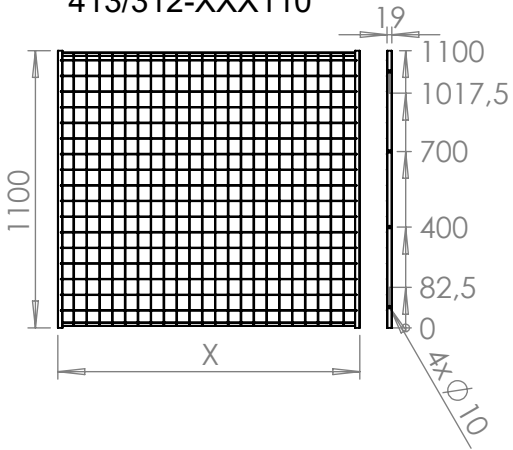

Art No.	X(mm)
413/312-100110	1000
413/312-120110	1200
413/312-150110	1500
413/312-100220	1000
413/312-120220	1200
413/312-150220	1500
Art No.	Mesh Size
413-XXXXXX	50x60
312-XXXXXX	50x30

312-XXX220

413-XXX220

413/312-XXX110

Max recommendation

① ! 0-X mm

440/6400-XXX-000

25-9550

21-2301S

440/640-XXX-000 / 25-9640

Max 1500 mm

25-9640

Art No.	X(mm)	Y(mm)	Material thickness
440/640-050-000	50	107	2
440/640-100-000	100	157	2
440/640-125-000	125	182	2
440/640-150-000	150	207	2
440/640-175-000	175	232	2
440/640-200-000	200	257	2
440/640-250-000	250	306	3
440/640-300-000	300	356	3